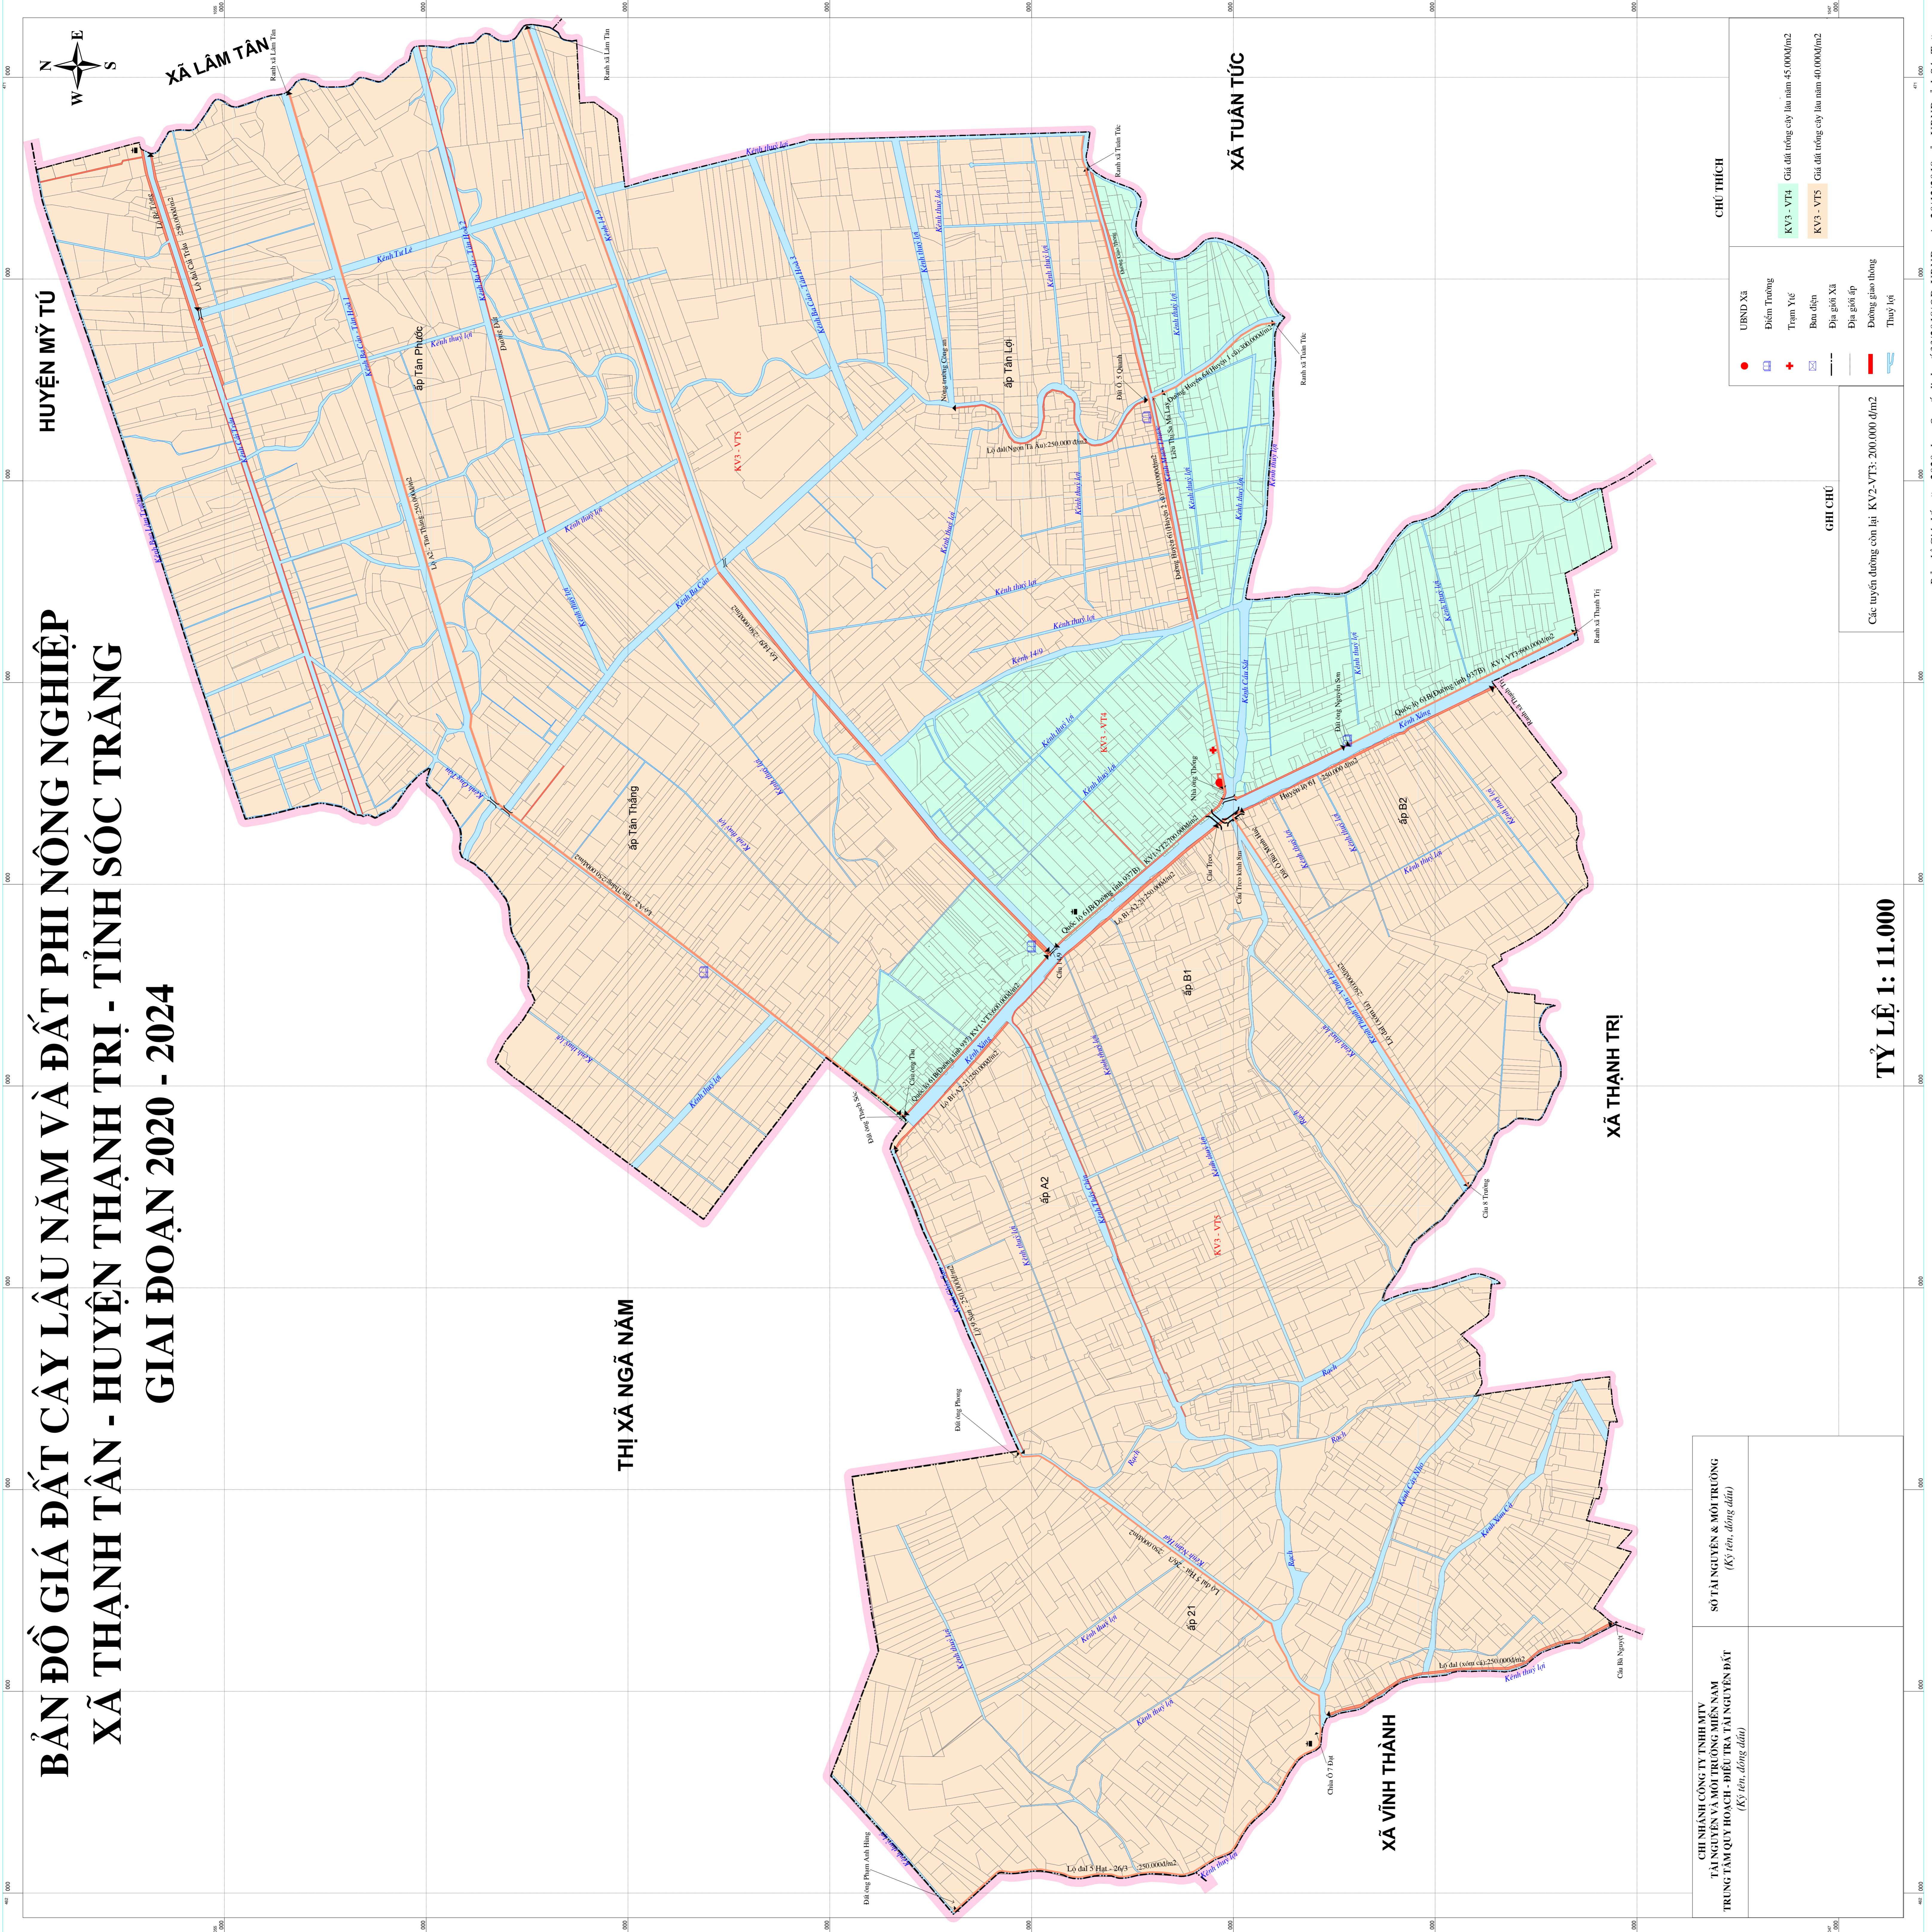

BẢN ĐỒ GIÁ ĐẤT CÂY LÂU NĂM VÀ ĐẤT PHI NÔNG NGHIỆP XÃ THÀNH TÂN - HUYỆN THẠNH TRỊ - TỈNH SÓC TRĂNG GIAI ĐOẠN 2020 - 2024

THỊ XÃ NGÃ NĂM

XÃ VĨNH THÀNH

XÃ THÀNH TRỊ

XÃ XUÂN TỨC

HUYỆN MỸ TÚ

XÃ LÂM TÂN

CHI NHẠNH CÔNG TY TNHH MTV TÀI NGUYÊN VÀ MÔI TRƯỜNG MIỀN NAM TRUNG TÂM QUY HOẠCH - ĐIỀU TRA TÀI NGUYÊN ĐẤT (Ký tên, đóng dấu)	SỐ TÀI NGUYÊN & MÔI TRƯỜNG (Ký tên, đóng dấu)
--	--

CHÚ THÍCH	
UBND Xã	
Điểm Trường	
Trạm Y tế	
Bao điện	
Địa giới Xã	
Đường giao thông	
Thủy lợi	

GHI CHÚ	
Các tuyến đường còn lại KV2-VT3: 200.000 đ/m ²	

TỶ LỆ 1: 11.000